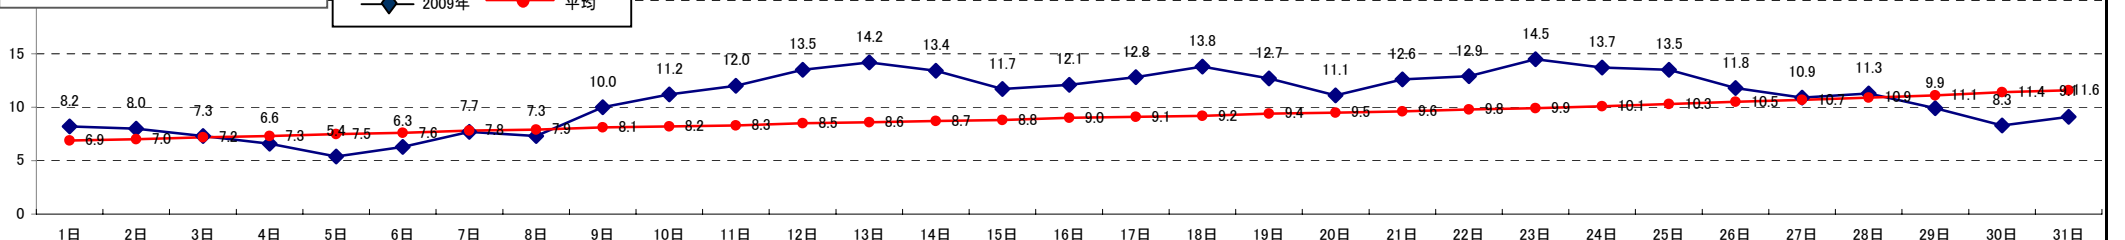

◎2009年3月 カレンダー&概要データ

2009年	日曜	1	2	3	4	5	6	7	8	9	10	11	12	13	14	15	16	17	18	19	20	21	22	23	24	25	26	27	28	29	30	31
	行事・催事・記念日	省エネの日 映画ファン感謝デー	プタの日 遠山の金さんの日	耳の日 結納の日	雛祭り(桃の節句) サツシの日	つばきの日 24節の啓蟄(けいち)	皇太后誕生日 弟の日	消火の日 サウナの日	国際女性(婦人)デー つばきの日	記念切手記念日 念日レコードの日	砂糖の日 ミンツの日	パンダ発見の日	東大寺二月堂お水取り(奈良市)	水産デー サンディッチ	マロデー 国際結婚の日	靴の記念日 万国博デー オリーブの日 遊園地の日	国立公園指定記念日	彼岸入り 漫画週刊誌の日	精霊の日	発明記念日 ミュージックの日	太陽の日 春分の日 LPLレコードの日	第81回選抜高校野球大会 ランドセルの日 催眠術の日	国連水の日 放送記念日	彼岸明け 世界気象デー	リネキンデー マネキン記念日	電気記念日	カチューシャの歌の日	桜の日	シルクロードの日 三つ葉	マリモの日	マフィアの日	年度末 会計年度末

気象データ (大阪地区)	最高気温	15.3	9.2	6.0	10.8	14.6	14.6	12.6	14.1	13.1	16.0	11.1	13.3	12.3	12.4	11.8	15.1	18.5	21.2	22.9	16.4	19.2	17.1	12.9	14.5	14.4	11.0	12.3	12.2	13.2	15.4	14.5
	最低気温	7.4	3.5	2.8	4.6	3.3	9.4	6.6	5.8	8.0	6.5	4.6	2.6	6.4	4.8	2.5	4.2	8.3	8.4	13.5	6.6	4.7	11.5	6.0	4.5	4.5	3.5	5.5	4.2	5.5	4.0	5.1
	降水量(mm)	0.0	0.0	8.5	0.0	0.0	29.5	--	--	2.0	0.0	0.0	--	20.0	45.5	--	--	--	--	5.0	6.0	--	29.0	--	--	2.0	0.0	0.0	--	--	--	--
	日照時間(時間)	7.8	7.2	0.0	1.3	6.6	0.0	8.8	3.8	0.3	7.8	2.5	10.0	0.0	1.3	11.1	9.0	10.1	10.2	5.3	4.2	11.0	0.0	1.7	11.2	2.5	5.2	1.5	7.8	9.2	11.8	4.1

●3月平均気温と過去30年平均気温比較