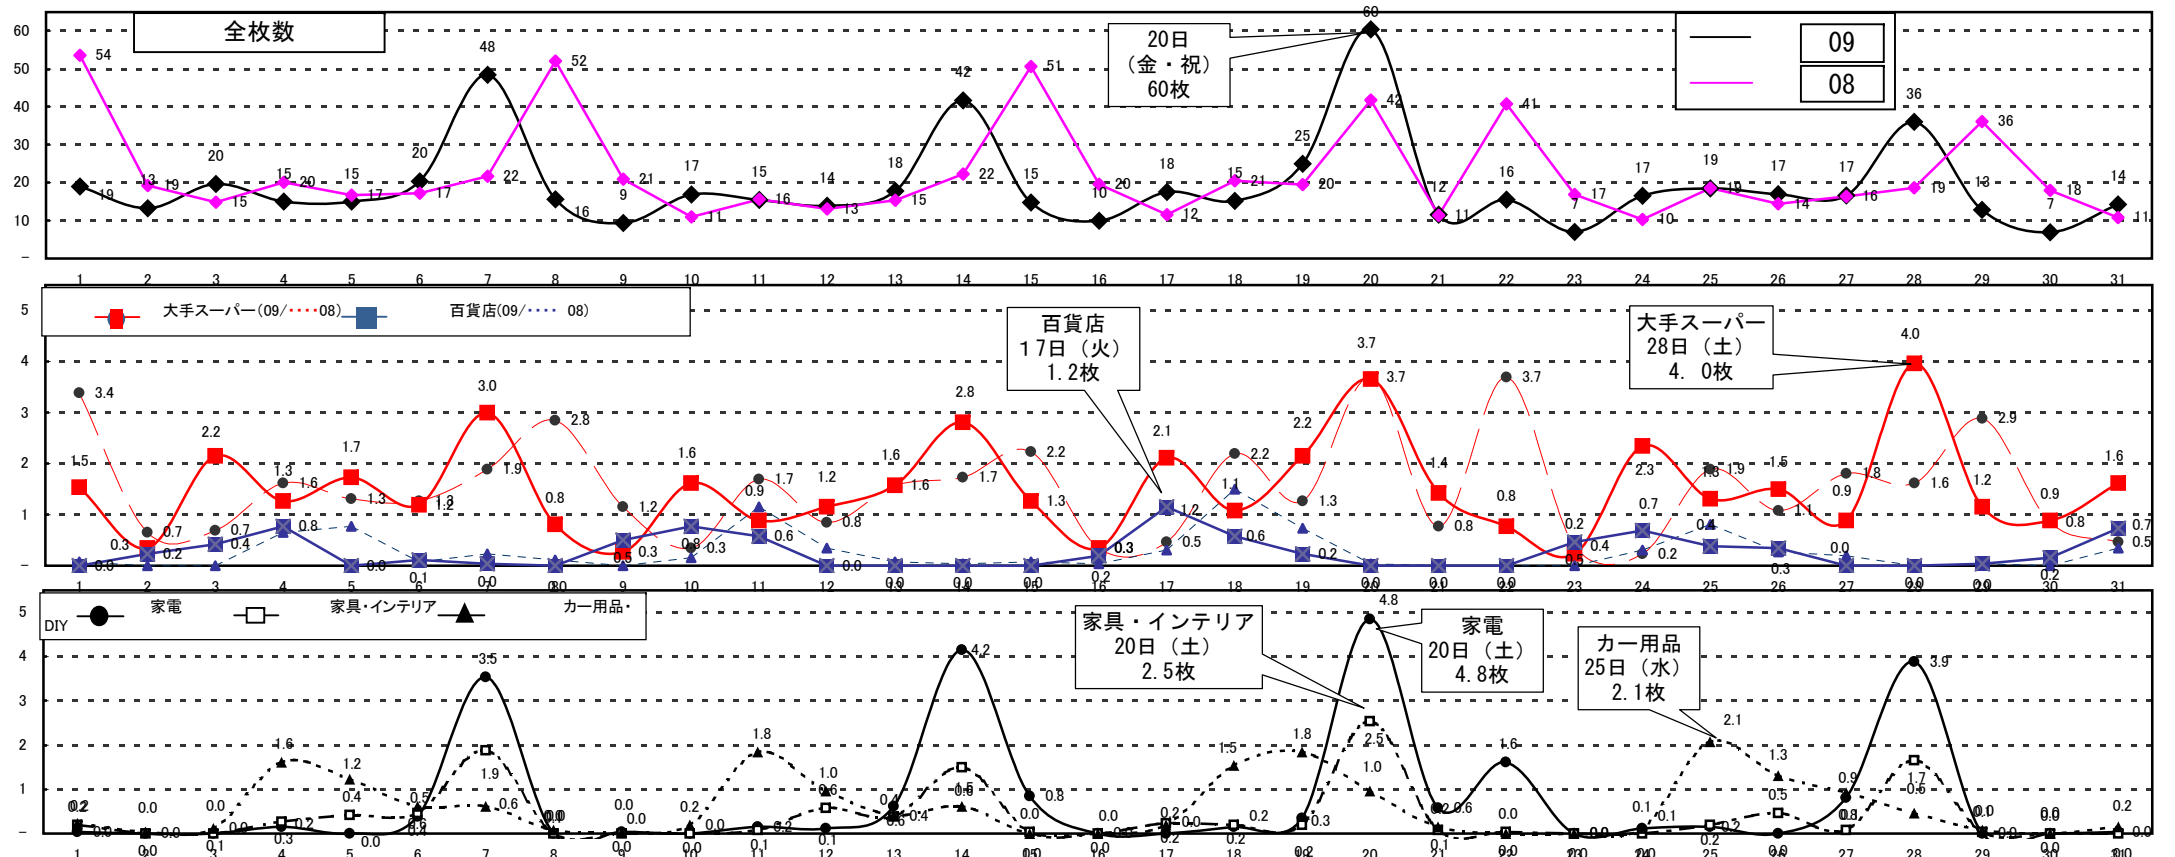

近畿圏折込データ (平均折込枚数/1紙)

～2009年3月の折込概況～
3連休初日となる20日(金・祝)が最多の60枚となり、毎土曜日は高い枚数となっている。ただし28日の土曜日は年度終わりということもあり、低めに推移した。

大手スーパーにおいても全体の傾向が反映されており、結果として土曜は3～4枚となっている。ピークは28日(土)の4.0枚。また、20日の春分の日も3.7と多め。家具関連においては20日にピークがあり、家電も20日、カー用品は25日にピークがあった。

業種別の09年3月のピークは以下の通り。
「大手スーパー」: 28日(土)4.0枚
「百貨店」: 17日(火)1.2枚
「家電」: 20日(金・祝)4.8枚
「家具」: 8日(金・祝)2.5枚
「カー用品・DIY」: 25日(水)2.1枚となっている。