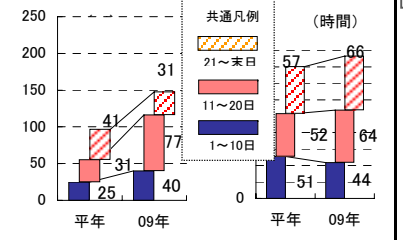

◎2009年3月 カレンダー&概要データ

2009年	日曜	1	2	3	4	5	6	7	8	9	10	11	12	13	14	15	16	17	18	19	20	21	22	23	24	25	26	27	28	29	30	31
	行事・催事・記念日	省エネの日 映画ファン感謝デー	プタの日 遠山の金さんの日	耳の日 結納の日	雛祭り(桃の節句) サツシの日	つばきの日 24節の啓蟄(けいち)	皇太后誕生日 弟の日	消火の日 サウナの日	国際女性(婦人)デー つばきの日	記念切手記念日 念日レコードの日	砂糖の日 ミンツの日	パンダ発見の日	東大寺二月堂お水取り(奈良市)	水産デー サンディッチ	マロデー 国際結婚の日	靴の記念日 万国博デー オリーブの日 遊園地の日	国立公園指定記念日	彼岸入り 漫画週刊誌の日	精霊の日	発明記念日 ミュージックの日	太陽の日 春分の日 LPLレコードの日	第81回選抜高校野球大会 ランドセルの日 催眠術の日	国連水の日 放送記念日	彼岸明け 世界気象デー	リネキンデー マネキン記念日	電気記念日	カチューシャの歌の日	桜の日	シルクロードの日 三つ葉	マリモの日	マフィアの日	年度末 会計年度末

気象データ (大阪地区)	最高気温	15.3	9.2	6.0	10.8	14.6	14.6	12.6	14.1	13.1	16.0	11.1	13.3	12.3	12.4	11.8	15.1	18.5	21.2	22.9	16.4	19.2	17.1	12.9	14.5	14.4	11.0	12.3	12.2	13.2	15.4	14.5
	最低気温	7.4	3.5	2.8	4.6	3.3	9.4	6.6	5.8	8.0	6.5	4.6	2.6	6.4	4.8	2.5	4.2	8.3	8.4	13.5	6.6	4.7	11.5	6.0	4.5	4.5	3.5	5.5	4.2	5.5	4.0	5.1
	降水量(mm)	0.0	0.0	8.5	0.0	0.0	29.5	--	--	2.0	0.0	0.0	--	20.0	45.5	--	--	--	--	5.0	6.0	--	29.0	--	--	2.0	0.0	0.0	--	--	--	--
	日照時間(時間)	7.8	7.2	0.0	1.3	6.6	0.0	8.8	3.8	0.3	7.8	2.5	10.0	0.0	1.3	11.1	9.0	10.1	10.2	5.3	4.2	11.0	0.0	1.7	11.2	2.5	5.2	1.5	7.8	9.2	11.8	4.1

●降水量年比較

●日照時間年比較