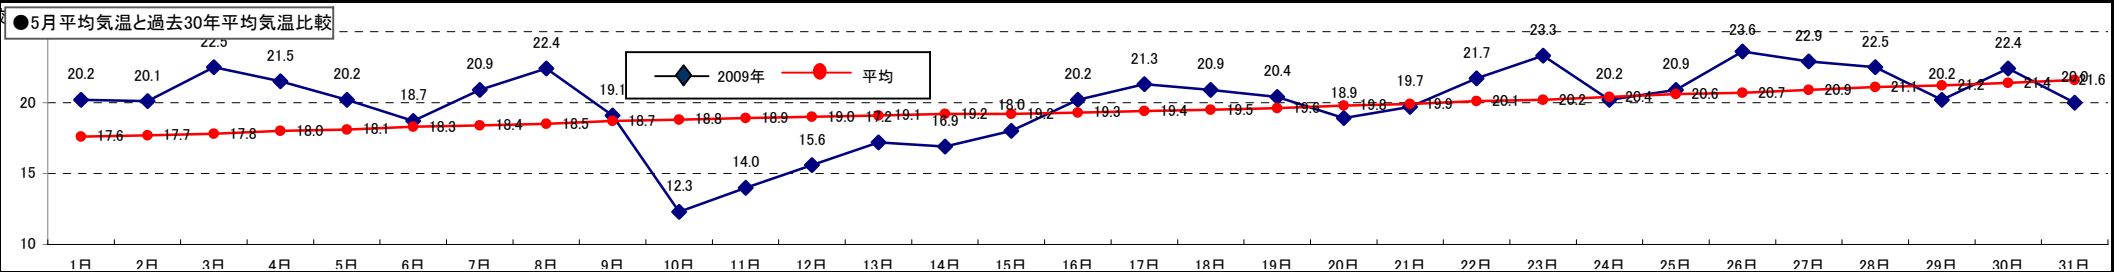

2009年	日曜	1	2	3	4	5	6	7	8	9	10	11	12	13	14	15	16	17	18	19	20	21	22	23	24	25	26	27	28	29	30	31		
	金	土	日	月	火	水	木	金	土	日	月	火	水	木	金	土	日	月	火	水	木	金	土	日	月	火	水	木	金	土	日			
5月	行事・催事・記念日	メーデー	貯金の日 八十八夜(雑節) 交通広告の日	ミの誕生日 博多どんたく 憲法記念日 緑茶の日	みどりの休日 ファミリデー 競艇の日	24節の立夏(りっつか) こどもの日 端午の節句 児童憲章制定記念日	物の日 博士の日 コナモン(粉)	世界の十字 童画の日 ゴッホの日	アイスクリームの日 黒板の日	クオールの日 黒板の日	母の日 鳥の日 コトンの日 愛	長良川 鶴開きの日	ナイチンゲール 国際看護士の日 看護	日カステル 愛犬の日	温度計の日 種痘記念日	ググの日 ヨグの日 葵祭り	国際家族デー ストツキン	旅の日	通信の日 ウオークラリーの日	パッコ旅行の日 生命・きずなの日	ことばの日 国際親善デー	ピオンの日 チャン	念日 森の日 世界計量	ガールスカウトの日	キスの日 恋文(ラブレター)	ゴルフ場記念日	有無の日 広辞苑記念日	ソールの日 ラッキー	百人一首の日	国際アムネスティ記念日	呉服の日 こんにやくの日	日ミゼロ 環境美化(ゴミ)	掃除機の日 消費者の日	世界禁煙デー

気象データ (大阪地区)	最高気温	24.3	22.8	22.6	21.8	18.8	20.2	17.3	19.8	28.1	28.2	30.3	28.2	24.7	24.6	23.1	19.9	23.8	23.8	24.5	29.3	27.7	23.1	26.5	26.1	23.0	26.8	26.9	21.0	27.8	28.0	24.1
	最低気温	12.8	13.7	15.1	16.9	15.1	14.6	14.3	14.4	12.9	15.9	16.4	18.4	13.8	11.4	12.5	16.2	15.9	16.6	16.1	15.2	20.6	18.4	17.2	17.8	15.7	14.4	17.6	16.6	17.1	19.9	16.5
	降水量(mm)	--	--	--	--	1.0	3.5	35.5	2.5	--	--	--	0.0	5.5	--	--	2.0	13.0	--	--	--	0.0	1.5	0.0	0.0	0.0	--	0.0	2.5	0.0	9.5	2.0
	日照時間(時間)	11.2	11.8	4.2	0.2	0.0	0.6	0.1	1.4	12.3	10.2	11.2	10.0	8.1	13.1	7.3	0.0	0.2	9.7	4.1	10.3	0.7	0.0	9.4	3.6	4.2	8.4	3.0	4.5	4.2	2.9	

●降水量年比較

●日照時間年比較

近畿圏折込データ
(平均折込枚数/1紙)

～2009年5月の折込概況～
 月始めにゴールデンウィークがあるが4月の月末ほどの影響は見受けられない。
 5月全体としては1週目の2日(土)がピークとなり、毎週土曜日に山がある。その意味では大きな変動はない、コンスタントな流れになっている。毎週土曜は総枚数で30枚前後。
 しかし、大手スーパーにおいてはピークをゴールデンウィークの後半にもってきており、力を入れていることが読み取れる。百貨店はGW最終日の6日(水・祝)がピーク。家電関連やカー用品関連、家具インテリアにおいてもゴールデンウィーク中にピークを迎える。
 業種別の09年5月のピークは以下の通り。
 「大手スーパー」:2日(土)3.3枚
 「百貨店」:6日(水・祝)1.1枚
 「家電」:2日(土)4.0枚
 「家具」:2日(土)1.8枚
 「カー用品・DIY」:6日(水)1.7枚となっている。