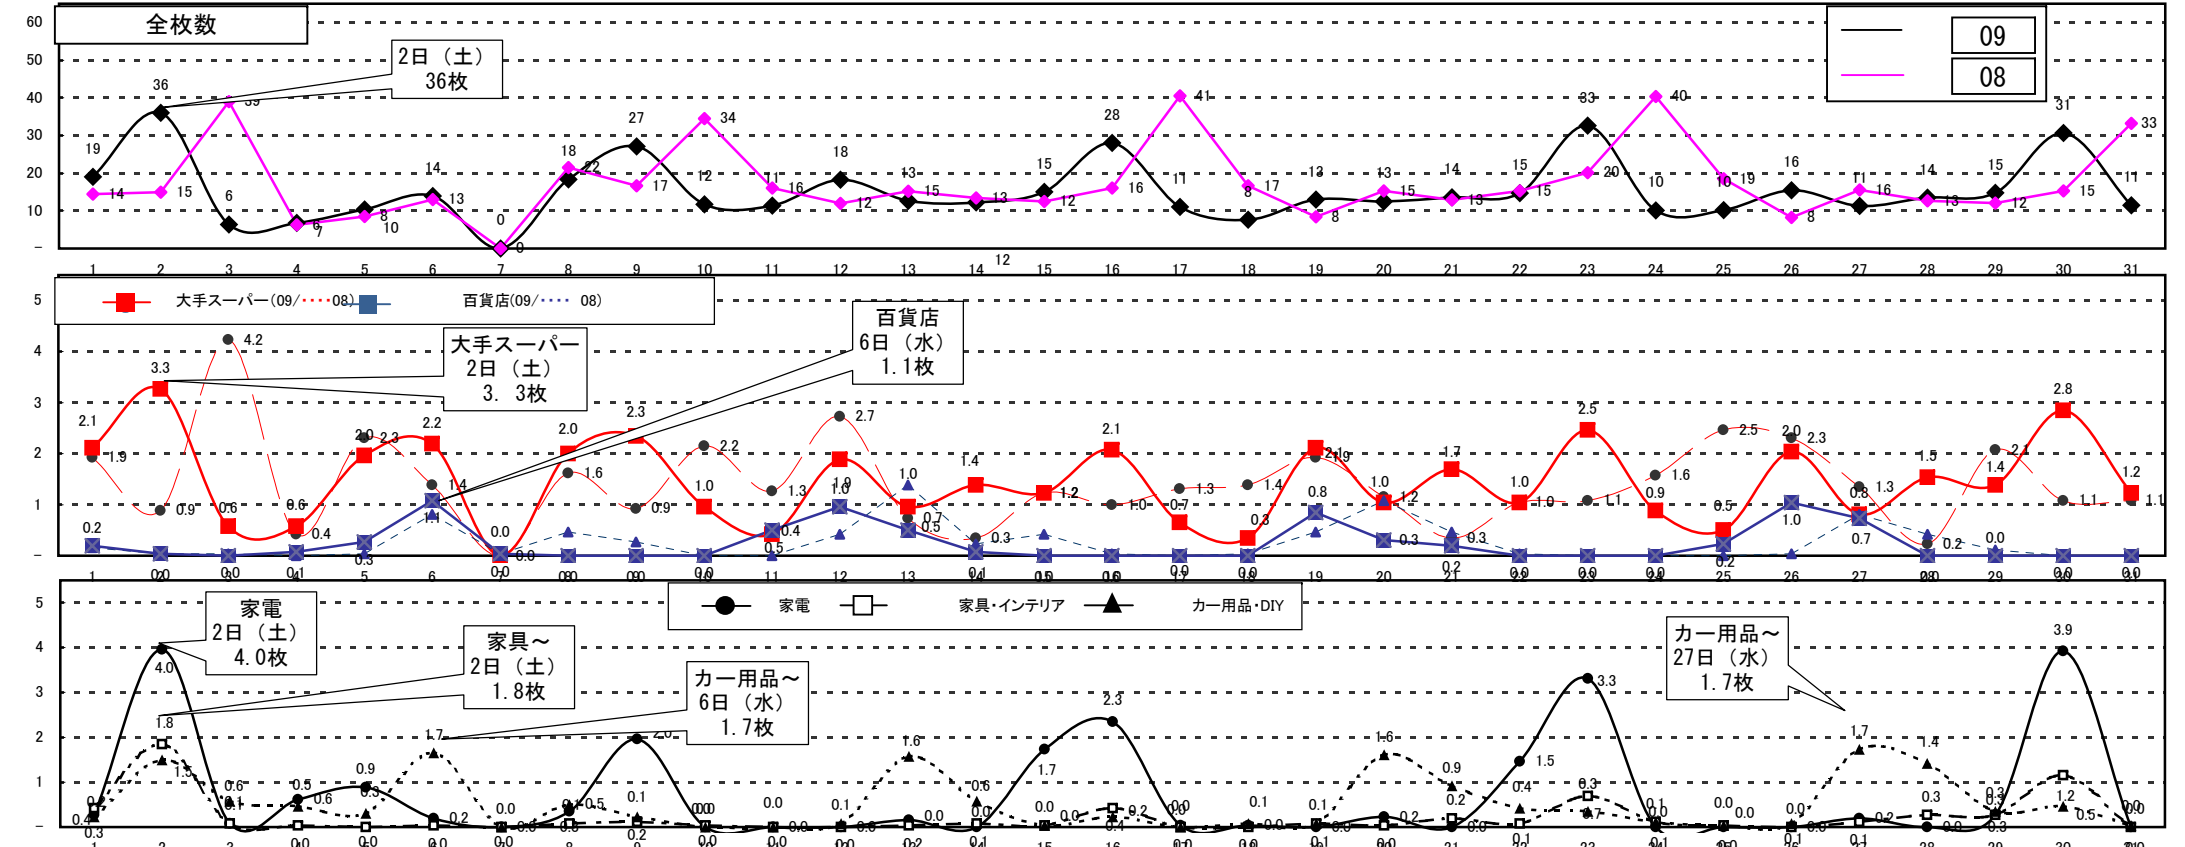

気象データ (大阪地区)	最高気温	24.3	22.8	22.6	21.8	18.8	20.2	17.3	19.8	28.1	28.2	30.3	28.2	24.7	24.6	23.1	19.9	23.8	23.8	24.5	29.3	27.7	23.1	26.5	26.1	23.0	26.8	26.9	21.0	27.8	28.0	24.1
	最低気温	12.8	13.7	15.1	16.9	15.1	14.6	14.3	14.4	12.9	15.9	16.4	18.4	13.8	11.4	12.5	16.2	15.9	16.6	16.1	15.2	20.6	18.4	17.2	17.8	15.7	14.4	17.6	16.6	17.1	19.9	16.5
	降水量(mm)	--	--	--	--	1.0	3.5	35.5	2.5	--	--	--	0.0	5.5	--	--	2.0	13.0	--	--	--	0.0	1.5	0.0	0.0	0.0	--	0.0	2.5	0.0	9.5	2.0
	日照時間(時間)	11.2	11.8	4.2	0.2	0.0	0.6	0.1	1.4	12.3	10.2	11.2	10.0	8.1	13.1	7.3	0.0	0.2	9.7	4.1	10.3	0.7	0.0	9.4	3.6	4.2	8.4	3.0	4.5	4.2	2.9	

●降水量年比較

●日照時間年比較

近畿圏折込データ
(平均折込枚数/1紙)

～2009年5月の折込概況～
 月始めにゴールデンウィークがあるが4月の月末ほどの影響は見受けられない。
 5月全体としては1週目の2日(土)がピークとなり、毎週土曜日に山がある。その意味では大きな変動はない、コンスタントな流れになっている。毎週土曜は総枚数で30枚前後。
 しかし、大手スーパーにおいてはピークをゴールデンウィークの後半にもってきており、力を入れていることが読み取れる。百貨店はGW最終日の6日(水・祝)がピーク。家電関連やカー用品関連、家具インテリアにおいてもゴールデンウィーク中にピークを迎える。
 業種別の09年5月のピークは以下の通り。
 「大手スーパー」:2日(土)3.3枚
 「百貨店」:6日(水・祝)1.1枚
 「家電」:2日(土)4.0枚
 「家具」:2日(土)1.8枚
 「カー用品・DIY」:6日(水)1.7枚となっている。

2010年	日	1	2	3	4	5	6	7	8	9	10	11	12	13	14	15	16	17	18	19	20	21	22	23	24	25	26	27	28	29	30	31
	曜	土	日	月	火	水	木	金	土	日	月	火	水	木	金	土	日	月	火	水	木	金	土	日	月	火	水	木	金	土	日	月