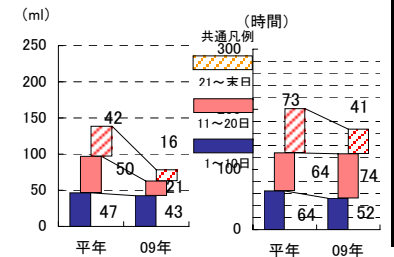

2009年	日曜	1	2	3	4	5	6	7	8	9	10	11	12	13	14	15	16	17	18	19	20	21	22	23	24	25	26	27	28	29	30	31		
	金	土	日	月	火	水	木	金	土	日	月	火	水	木	金	土	日	月	火	水	木	金	土	日	月	火	水	木	金	土	日			
5月	行事・催事・記念日	メーデー	貯金の日 八十八夜(雑節) 交通広告の日	ミの誕生日 博多どんたく 憲法記念日 緑茶の日	みどりの休日 ファミリデー 競艇の日	24節の立夏(りっつか) こどもの日 端午の節句 児童憲章制定記念日	物の日 博士の日 コナモン(粉)	世界の十字 童画の日 ゴッホの日	アイスクリームの日 黒板の日	クオールの日 黒板の日	母の日 鳥の日 コトンの日 愛	長良川 鶴開きの日	ナイチンゲール 国際看護士の日 看護	日カステル 愛犬の日	温度計の日 種痘記念日	ググの日 ヨグの日 葵祭り	国際家族デー ストツキン	旅の日	通信の日 ウオークラリーの日	パッコ旅行の日 生命・きずなの日	ことばの日 国際親善デー	ピオンの日 チャン	念日 森の日 世界計量	ガールスカウトの日	キスの日 恋文(ラブレター)	ゴルフ場記念日	有無の日 広辞苑記念日	ソールの日 ラッキー	百人一首の日	国際アムネスティ記念日	呉服の日 こんにやくの日	日ミゼロ 環境美化(ゴミ)	掃除機の日 消費者の日	世界禁煙デー

気象データ (大阪地区)	最高気温	24.3	22.8	22.6	21.8	18.8	20.2	17.3	19.8	28.1	28.2	30.3	28.2	24.7	24.6	23.1	19.9	23.8	23.8	24.5	29.3	27.7	23.1	26.5	26.1	23.0	26.8	26.9	21.0	27.8	28.0	24.1
	最低気温	12.8	13.7	15.1	16.9	15.1	14.6	14.3	14.4	12.9	15.9	16.4	18.4	13.8	11.4	12.5	16.2	15.9	16.6	16.1	15.2	20.6	18.4	17.2	17.8	15.7	14.4	17.6	16.6	17.1	19.9	16.5
	降水量(mm)	--	--	--	--	1.0	3.5	35.5	2.5	--	--	--	0.0	5.5	--	--	2.0	13.0	--	--	--	0.0	1.5	0.0	0.0	0.0	--	0.0	2.5	0.0	9.5	2.0
	日照時間(時間)	11.2	11.8	4.2	0.2	0.0	0.6	0.1	1.4	12.3	10.2	11.2	10.0	8.1	13.1	7.3	0.0	0.2	9.7	4.1	10.3	0.7	0.0	9.4	3.6	4.2	8.4	3.0	4.5	4.2	2.9	

●降水量年比較

●日照時間年比較

近畿圏折込データ
(平均折込枚数/1紙)

～2009年5月の折込概況～
 月始めにゴールデンウィークがあるが4月の月末ほどの影響は見受けられない。
 5月全体としては1週目の2日(土)がピークとなり、毎週土曜日に山がある。その意味では大きな変動はない、コンスタントな流れになっている。毎週土曜は総枚数で30枚前後。
 しかし、大手スーパーにおいてはピークをゴールデンウィークの後半にもってきており、力を入れていることが読み取れる。百貨店はGW最終日の6日(水・祝)がピーク。家電関連やカー用品関連、家具インテリアにおいてもゴールデンウィーク中にピークを迎える。
 業種別の09年5月のピークは以下の通り。
 「大手スーパー」:2日(土)3.3枚
 「百貨店」:6日(水・祝)1.1枚
 「家電」:2日(土)4.0枚
 「家具」:2日(土)1.8枚
 「カー用品・DIY」:6日(水)1.7枚となっている。