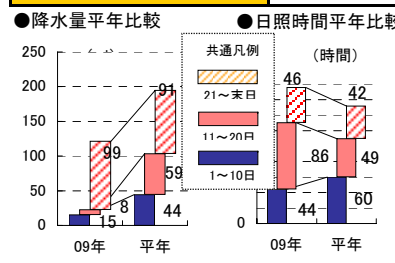

◎2009年6月 カレンダー&概要データ

2009年	日曜	1月	2火	3水	4木	5金	6土	7日	8月	9火	10水	11木	12金	13土	14日	15月	16火	17水	18木	19金	20土	21日	22月	23火	24水	25木	26金	27土	28日	29月	30火																		
6月	行事・催事・記念日	水の日の日 梅の日の日 衣替えの日	写真の日の日 チュウメの日の日 麦茶の日	路地の日の日 甘露煮の日 カ	雲仙普賢岳祈りの日の日	測量の日 ローメンの日の日	歯予防デー 蒸しパンの日の日	虫の日の日 熱気球記念日 落語の日	芒の日の日 伊勢海老祭 おけいこの日	家族団らんの日 飲み水の日 おけいこの日	母親大会記念日 さくらんぼ祭 計量記念日	全確発見の日 安全管理の日 学校の安成	バイキングの日 ドナルドの日 クックの誕生	リサイクルの日 梅酒の日 無糖茶の日	飲料の日の日 梅酒の日 無糖茶の日	歩行者天国の日 梅酒の日 無糖茶の日	入梅の日 雨漏り点検の日 傘の日	恋人の日 バザー記念日	な親切の日 鉄人の日 小さ	F Mの日 鉄人の日 小さ	万石祭 金沢加賀百	五輪旗制定記念日 住吉神	ぼの日の日 さくらん	予報記念日 さくらん	和菓子の日 麦とろの日 天気	淡化防止の日 世界砂	おまわりさんの日 おにぎりの日	海外移住の日 おにぎりの日	ベースボール記念日	健康住宅の日 難民の日	酒風呂の日 夏至 冷蔵庫の日	父の日 冷蔵庫の日	衣祭 姫路の浴日	かにの日 ボリリングの日	霊の日 沖繩慰	オリピックの日 沖繩慰	ドレミの日 UFO記念日	住宅デー 天覧試合の日	露天風呂の日 オリエン	テリリングの日 雷記念日	日の日 日照権の日	ちらし寿司の日 女性権の日	雨の特異日 貿易記念日	パフェの日 星の王	子さまの日の日 星の王	ピーナツ記念日 星の王	シュークリーム記念日 アイフ	ランジスタの日 アイフ	トナムデーの日 アイフ

気象データ (大阪地区)	最高気温	26.0	28.5	26.3	25.8	21.0	28.0	25.6	28.5	26.1	23.3	26.4	29.3	27.8	29.9	30.7	29.8	31.5	32.1	32.3	31.3	29.1	32.4	30.4	29.3	31.7	30.4	30.4	32.3	29.3	28.7
	最低気温	15.7	16.6	20.0	18.2	17.8	19.0	19.0	18.2	18.2	18.9	18.7	17.4	21.3	19.6	17.9	19.9	20.0	22.2	21.9	20.9	22.1	22.6	22.5	21.0	23.6	22.5	22.7	23.7	23.6	21.2
	降水量(mm)	--	--	0.0	0.0	4.5	0.0	--	--	--	10.5	7.5	--	0.0	0.0	--	0.0	--	--	0.0	1.5	22.0	0.5	27.0	--	--	--	--	35.0	13.0	
	日照時間(時間)	12.3	11.8	0.5	1.0	0.4	4.9	3.3	9.6	0.5	0.0	6.4	9.1	6.4	9.3	11.7	8.0	11.3	8.2	10.4	5.2	2.9	2.4	7.5	5.3	8.1	7.5	5.0	6.1	0.7	0.0

近畿圏折込データ (平均折込枚数/1紙)

～2009年6月の折込概況～
 月始め第1週目6日(土)と第4週目27日(土)が最大の38枚となり、毎週土曜日は35枚前後の折込があった。
 大手スーパーは、2週目の土曜日にピークが来ている。
 家具関連や家電関連、またはカー用品等も曜日こそ異なるが月末寄りにピークが訪れている。
 業種別の09年6月のピークは以下の通り。
 「大手スーパー」:13日(土)3.2枚
 「百貨店」:9日(火)1.0枚
 「家電」:27日(土)4.5枚
 「家具」:20日(土)1.3枚
 「カー用品・DIY」:24日(水)1.7枚となっている。