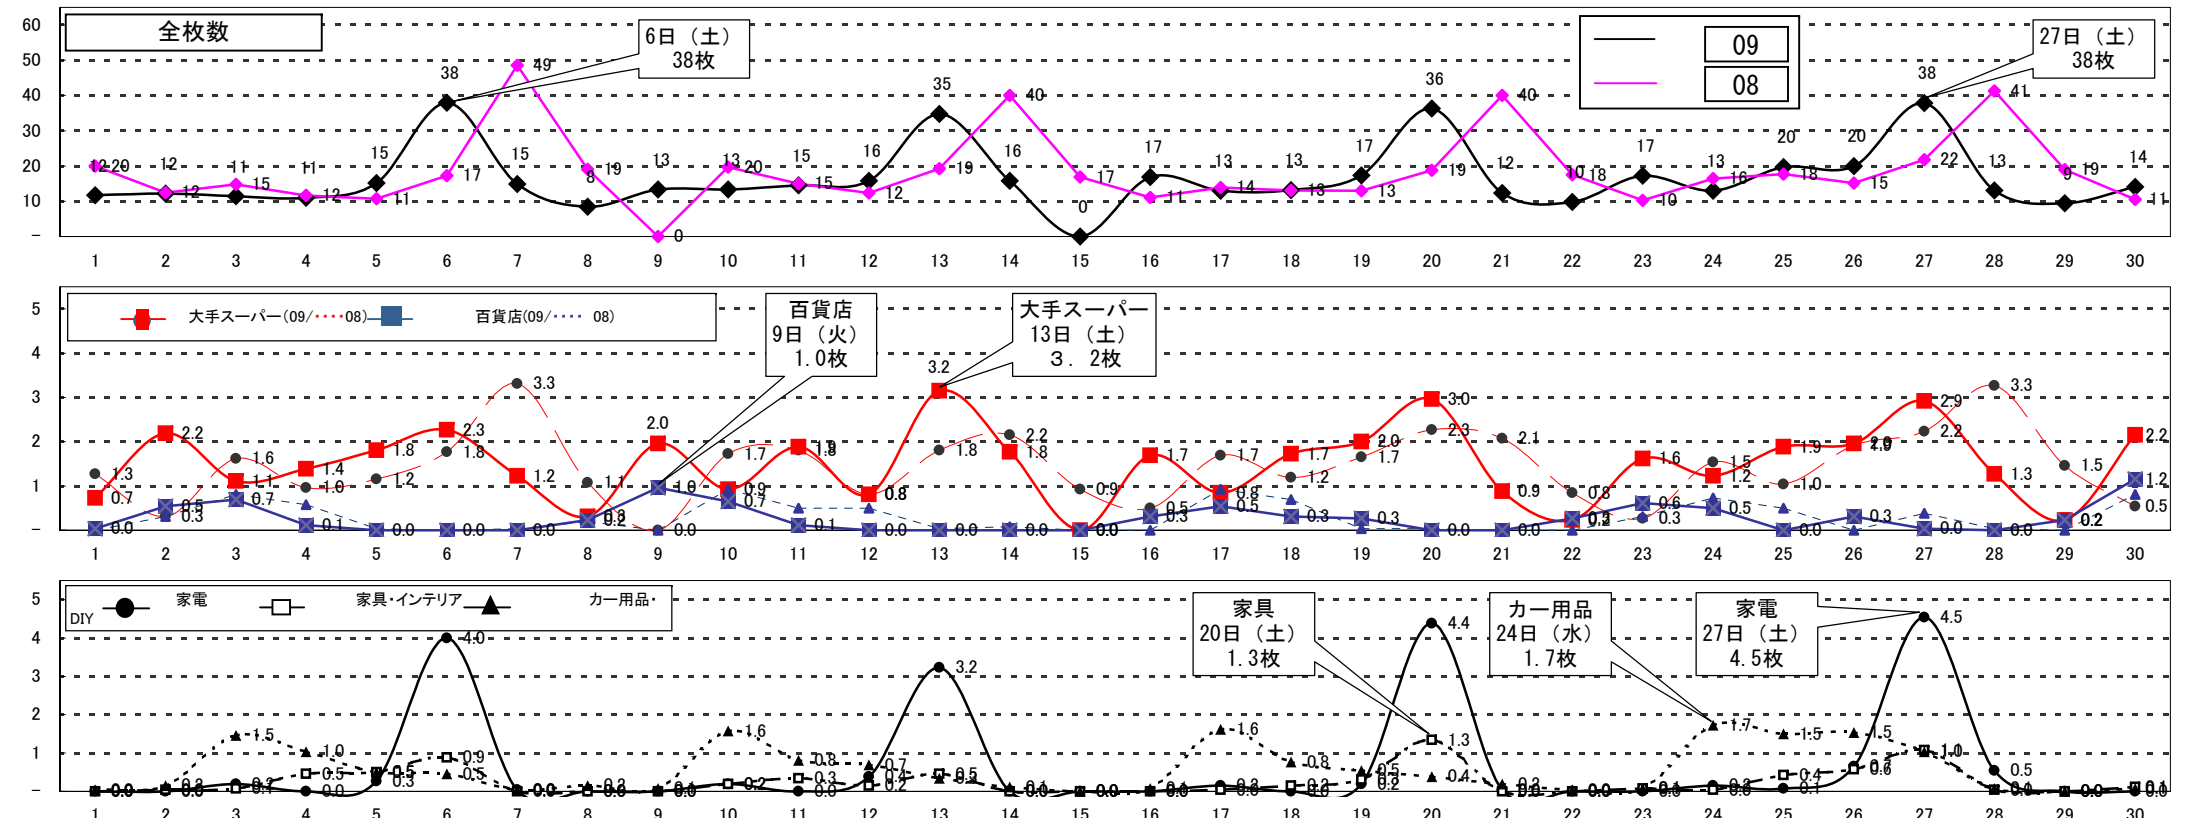

◎2009年6月 カレンダー&概要データ

2009年	日曜	1月	2火	3水	4木	5金	6土	7日	8月	9火	10水	11木	12金	13土	14日	15月	16火	17水	18木	19金	20土	21日	22月	23火	24水	25木	26金	27土	28日	29月	30火																		
6月	行事・催事・記念日	水の日の日 梅の日の日 衣替えの日	写真の日の日 チュウメの日の日 麦茶の日	路地の日の日 甘露煮の日 カ	雲仙普賢岳祈りの日の日	測量の日 ローメンの日の日	歯予防デー 蒸しパンの日の日	虫の日の日 熱気球記念日 落語の日	芒の日の日 伊勢海老祭 おけいこの日	家族団らんの日 飲み水の日 おけいこの日	母親大会記念日 さくらんぼ祭 計量記念日	全確発見の日 安全管理の日 学校の安成	バイキングの日 ドナルドの日 クックの誕生	リサイクルの日 梅酒の日 無糖茶の日	飲料の日の日 梅酒の日 無糖茶の日	歩行者天国の日 梅酒の日 無糖茶の日	入梅の日 雨漏り点検の日 傘の日	恋人の日 バザー記念日	な親切の日 鉄人の日 小さ	F Mの日 鉄人の日 小さ	万石祭 金沢加賀百	五輪旗制定記念日 住吉神	ぼの日の日 さくらん	予報記念日 さくらん	和菓子の日 麦とろの日 天気	淡化防止の日 世界砂	おまわりさんの日 おにぎりの日	海外移住の日 おにぎりの日	ベースボール記念日	健康住宅の日 難民の日	酒風呂の日 夏至 冷蔵庫の日	父の日 冷蔵庫の日	衣祭 姫路の浴日	かにの日 ボリリングの日	霊の日 沖繩慰	オリピックの日 沖繩慰	ドレミの日 UFO記念日	住宅デー 天覧試合の日	露天風呂の日 オリエン	テリリングの日 雷記念日	日の日 日照権の日	ちらし寿司の日 女性権の日	雨の特異日 貿易記念日	パフェの日 星の王	子さまの日の日 星の王	ピーナツ記念日 星の王	シュークリーム記念日 アイフ	ランジスタの日 アイフ	トナムデーの日 アイフ

気象データ (大阪地区)	最高気温	26.0	28.5	26.3	25.8	21.0	28.0	25.6	28.5	26.1	23.3	26.4	29.3	27.8	29.9	30.7	29.8	31.5	32.1	32.3	31.3	29.1	32.4	30.4	29.3	31.7	30.4	30.4	32.3	29.3	28.7
	最低気温	15.7	16.6	20.0	18.2	17.8	19.0	19.0	18.2	18.2	18.9	18.7	17.4	21.3	19.6	17.9	19.9	20.0	22.2	21.9	20.9	22.1	22.6	22.5	21.0	23.6	22.5	22.7	23.7	23.6	21.2
	降水量(mm)	--	--	0.0	0.0	4.5	0.0	--	--	--	10.5	7.5	--	0.0	0.0	--	0.0	--	--	0.0	1.5	22.0	0.5	27.0	--	--	--	--	35.0	13.0	
	日照時間(時間)	12.3	11.8	0.5	1.0	0.4	4.9	3.3	9.6	0.5	0.0	6.4	9.1	6.4	9.3	11.7	8.0	11.3	8.2	10.4	5.2	2.9	2.4	7.5	5.3	8.1	7.5	5.0	6.1	0.7	0.0

近畿圏折込データ (平均折込枚数/1紙)

～2009年6月の折込概況～
 月始め第1週目6日(土)と第4週目27日(土)が最大の38枚となり、毎週土曜日は35枚前後の折込があった。
 大手スーパーは、2週目の土曜日にピークが来ている。
 家具関連や家電関連、またはカー用品等も曜日こそ異なるが月末寄りにピークが訪れている。
 業種別の09年6月のピークは以下の通り。
 「大手スーパー」:13日(土)3.2枚
 「百貨店」:9日(火)1.0枚
 「家電」:27日(土)4.5枚
 「家具」:20日(土)1.3枚
 「カー用品・DIY」:24日(水)1.7枚となっている。