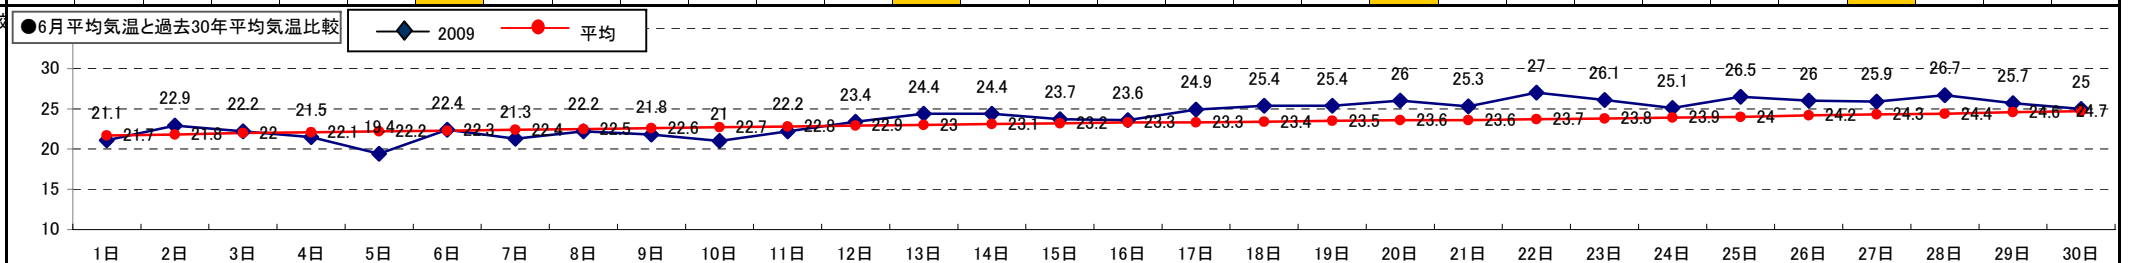

◎2009年6月 カレンダー&概要データ

2009年	日曜	1月	2火	3水	4木	5金	6土	7日	8月	9火	10水	11木	12金	13土	14日	15月	16火	17水	18木	19金	20土	21日	22月	23火	24水	25木	26金	27土	28日	29月	30火																		
6月	行事・催事・記念日	水の日の日 梅の日の日 衣替えの日	写真の日の日 チュウメの日の日 麦茶の日	路地の日の日 甘露煮の日 カ	雲仙普賢岳祈りの日の日	測量の日 ローメンの日の日	歯予防デー 蒸しパンの日の日	虫の日の日 熱気球記念日 落語の日	芒の日の日 伊勢海老祭 おけいこの日	家族団らんの日 飲み水の日 おけいこの日	母親大会記念日 さくらんぼ祭 計量記念日	全確発見の日 安全管理の日 学校の安成	バイキングの日 ドナルドの日 クックの誕生	リサイクルの日 梅酒の日 無糖茶の日	飲料の日の日 梅酒の日 無糖茶の日	歩行者天国の日 梅酒の日 無糖茶の日	入梅の日 雨漏り点検の日 傘の日	恋人の日 バザー記念日	な親切の日 鉄人の日 小さ	F Mの日 鉄人の日 小さ	万石祭 金沢加賀百	五輪旗制定記念日 住吉神	ぼの日の日 さくらん	予報記念日 さくらん	和菓子の日 麦とろの日 天気	淡化防止の日 世界砂	おまわりさんの日 おにぎりの日	海外移住の日 おにぎりの日	ベースボール記念日	健康住宅の日 難民の日	酒風呂の日 夏至 冷蔵庫の日	父の日 冷蔵庫の日	衣祭 姫路の浴日	かにの日 ボリリングの日	霊の日 沖繩慰	オリピックの日 沖繩慰	ドレミの日 UFO記念日	住宅デー 天覧試合の日	露天風呂の日 オリエン	テリリングの日 雷記念日	日の日 日照権の日	ちらし寿司の日 女性権の日	雨の特異日 貿易記念日	パフェの日 星の王	子さまの日の日 星の王	ピーナツ記念日 星の王	シュークリーム記念日 アイフ	ランジスタの日 アイフ	トナムデーの日 アイフ

気象データ (大阪地区)	最高気温	26.0	28.5	26.3	25.8	21.0	28.0	25.6	28.5	26.1	23.3	26.4	29.3	27.8	29.9	30.7	29.8	31.5	32.1	32.3	31.3	29.1	32.4	30.4	29.3	31.7	30.4	30.4	32.3	29.3	28.7
	最低気温	15.7	16.6	20.0	18.2	17.8	19.0	19.0	18.2	18.2	18.9	18.7	17.4	21.3	19.6	17.9	19.9	20.0	22.2	21.9	20.9	22.1	22.6	22.5	21.0	23.6	22.5	22.7	23.7	23.6	21.2
	降水量(mm)	--	--	0.0	0.0	4.5	0.0	--	--	--	10.5	7.5	--	0.0	0.0	--	0.0	--	--	0.0	1.5	22.0	0.5	27.0	--	--	--	--	35.0	13.0	
	日照時間(時間)	12.3	11.8	0.5	1.0	0.4	4.9	3.3	9.6	0.5	0.0	6.4	9.1	6.4	9.3	11.7	8.0	11.3	8.2	10.4	5.2	2.9	2.4	7.5	5.3	8.1	7.5	5.0	6.1	0.7	0.0

近畿圏折込データ (平均折込枚数/1紙)

～2009年6月の折込概況～
 月始め第1週目6日(土)と第4週目27日(土)が最大の38枚となり、毎週土曜日は35枚前後の折込があった。
 大手スーパーは、2週目の土曜日にピークが来ている。
 家具関連や家電関連、またはカー用品等も曜日こそ異なるが月末寄りにピークが訪れている。
 業種別の09年6月のピークは以下の通り。
 「大手スーパー」:13日(土)3.2枚
 「百貨店」:9日(火)1.0枚
 「家電」:27日(土)4.5枚
 「家具」:20日(土)1.3枚
 「カー用品・DIY」:24日(水)1.7枚となっている。