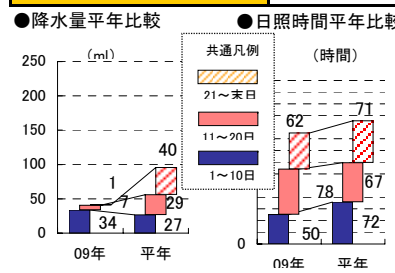

2009年	日曜	1	2	3	4	5	6	7	8	9	10	11	12	13	14	15	16	17	18	19	20	21	22	23	24	25	26	27	28	29	30	31																							
	行事・催事・記念日	消 防 の 日	洗 濯 機 の 日	歩 行 者 天 国 記 念 日	秋 田 竿 灯 祭	は も の 日	サ サ ミ の 日	ハ カ タ の 日	著 の 日	ハ ク の 日	タ ク の 日	カ タ の 日	雨 水 の 日	広 島 平 和 記 念 日	立 秋 花 の 日	白 玉 の 日	親 孝 行 の 日	草 の 日	長 崎 原 爆 の 日	ハ ト ム の 日	帽 子 の 日	繼 の 日	ガ ン ば れ の 日	チ ュ ウ の 日	念 日	国 際 青 少 年 デ イ	日 遅 れ 盆 迎 え 火	燈 籠 の 日	特 許 の 日	身 の 日	月 遅 れ 盆 ふ る さ と デ イ	の 日	夏 祭 の 日	球 ナ イ ッ タ ッ の 日	異 日	高 校 野 球 記 念 日	の 山 祭 り	バ イ ク の 日	蚊 の 日	賀 お は な 踊	噴 水 の 日	ち ん ち ん 電 車 の 日	地 蔵 巡 り	蔵 盆	処 暑	日 遅 れ 地 蔵 盆 愛 酒 の 日	マ ー ク リ ス マ ス	即 席 ラ イ ム ス マ ス	人 権 宣 言 記 念 日	日 本 に 原 子 の 火 が と も つ た	ト の 日	パ イ オ リ ン の 日	焼 肉 の 日	日 本 の 日	冒 険 家 の 日

気象データ (大阪地区)	最高気温	30.7	31.0	33.9	34.7	32.6	32.5	33.9	36.3	29.3	29.2	31.9	35.6	34.3	32.4	31.5	32.8	35.8	34.3	34.6	33.6	33.0	32.2	32.5	31.7	30.3	30.1	32.9	33.1	30.0	32.6	27.3
	最低気温	25.3	21.7	24.2	25.3	25.5	26.8	27.2	27.0	25.8	25.8	25.9	25.3	25.1	24.3	22.1	23.5	24.6	24.7	24.2	25.2	27.2	26.6	25.2	22.6	20.8	21.5	23.9	25.0	25.2	23.7	23.4
	降水量(mm)	0.0	12.0	--	0.0	0.0	0.0	0.0	0.0	0.0	12.5	9.0	1.0	--	5.0	--	0.0	1.0	--	--	--	0.0	1.0	0.0	--	--	0.0	--	--	0.0	--	0.0
	日照時間(時間)	2.3	6.4	10.0	10.8	5.1	0.4	3.6	11.4	0.0	0.1	2.1	9.0	4.4	8.3	4.8	4.4	12.3	11.8	12.0	9.0	3.5	5.5	6.2	11.2	11.0	4.2	3.3	4.6	0.8	8.8	2.4

近畿圏折込データ (平均折込枚数/1紙)

～2009年8月の折込概況～
夏休みのお盆シーズンに特定の業種でピークがあるが全体としては7月よりも落ち着いている。
8月全体としては1週目と2週目の土曜日がピークとなる。
大手スーパーや百貨店では09年はお盆の後にピークをもってきている。家電関連やインテリア、カー用品関連はお盆前にボリュームを持たせている。
業種別の09年8月のピークは以下の通り。
「大手スーパー」:29日(土)3.3枚
「百貨店」:18日(火)1.3枚
「家電」:8日(土)4.8枚
「家具」:8日(土)1.3枚
「カー用品・DIY」:12日(水)1.7枚となっている。