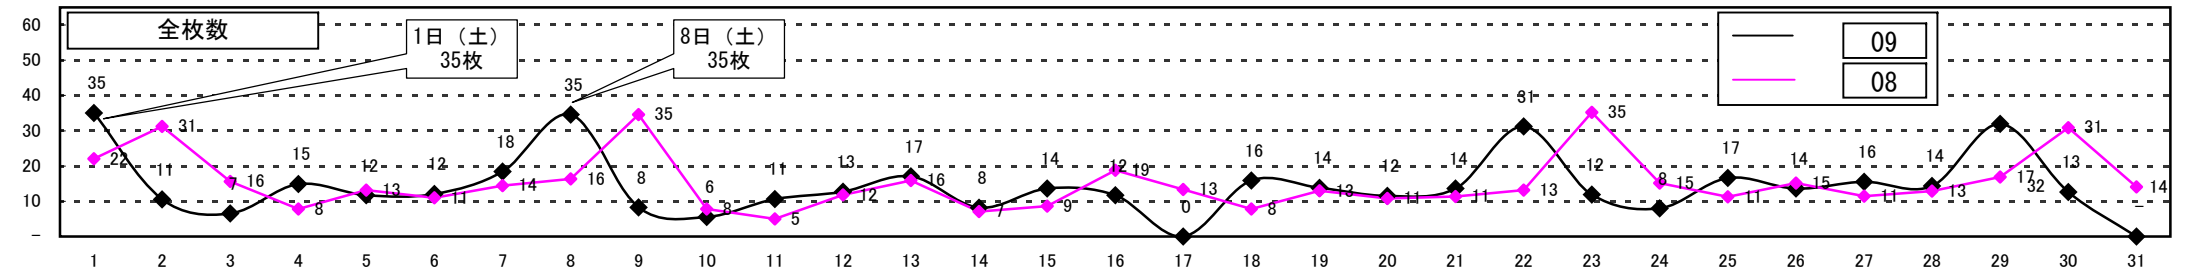

2009年	日曜	1	2	3	4	5	6	7	8	9	10	11	12	13	14	15	16	17	18	19	20	21	22	23	24	25	26	27	28	29	30	31																							
	行事・催事・記念日	消 防 の 日	洗 濯 機 の 日	歩 行 者 天 国 記 念 日	秋 田 竿 灯 祭	は も の 日	サ サ ミ の 日	ハ カ タ の 日	著 の 日	ハ ク の 日	タ ク の 日	カ タ の 日	雨 水 の 日	広 島 平 和 記 念 日	立 秋 花 の 日	白 玉 の 日	親 孝 行 の 日	草 の 日	長 崎 原 爆 の 日	ハ ト ム の 日	帽 子 の 日	繼 の 日	ガ ン ば れ の 日	チ ュ ウ の 日	念 日	国 際 青 少 年 デ イ	日 遅 れ 盆 迎 え 火	燈 籠 の 日	特 許 の 日	身 の 日	月 遅 れ 盆 ふ る さ と デ イ	の 日	夏 祭 の 日	球 ナ イ ッ タ ッ の 日	異 日	高 校 野 球 記 念 日	の 山 祭 り	バ イ ク の 日	蚊 の 日	賀 お は な 踊	噴 水 の 日	ち ん ち ん 電 車 の 日	地 蔵 巡 り	蔵 盆	処 暑	日 遅 れ 地 蔵 盆 愛 酒 の 日	マ ー ク リ ス マ ス	即 席 ラ イ ム ス マ ス	人 権 宣 言 記 念 日	日 本 に 原 子 の 火 が と も つ た	ト の 日	パ イ オ リ ン の 日	焼 肉 の 日	日 本 の 日	冒 険 家 の 日

気象データ (大阪地区)	最高気温	30.7	31.0	33.9	34.7	32.6	32.5	33.9	36.3	29.3	29.2	31.9	35.6	34.3	32.4	31.5	32.8	35.8	34.3	34.6	33.6	33.0	32.2	32.5	31.7	30.3	30.1	32.9	33.1	30.0	32.6	27.3
	最低気温	25.3	21.7	24.2	25.3	25.5	26.8	27.2	27.0	25.8	25.8	25.9	25.3	25.1	24.3	22.1	23.5	24.6	24.7	24.2	25.2	27.2	26.6	25.2	22.6	20.8	21.5	23.9	25.0	25.2	23.7	23.4
	降水量(mm)	0.0	12.0	--	0.0	0.0	0.0	0.0	0.0	0.0	12.5	9.0	1.0	--	5.0	--	0.0	1.0	--	--	--	0.0	1.0	0.0	--	--	0.0	--	--	0.0	--	0.0
	日照時間(時間)	2.3	6.4	10.0	10.8	5.1	0.4	3.6	11.4	0.0	0.1	2.1	9.0	4.4	8.3	4.8	4.4	12.3	11.8	12.0	9.0	3.5	5.5	6.2	11.2	11.0	4.2	3.3	4.6	0.8	8.8	2.4

近畿圏折込データ (平均折込枚数/1紙)

～2009年8月の折込概況～
夏休みのお盆シーズンに特定の業種でピークがあるが全体としては7月よりも落ち着いている。
8月全体としては1週目と2週目の土曜日がピークとなる。
大手スーパーや百貨店では09年はお盆の後にピークをもってきている。家電関連やインテリア、カー用品関連はお盆前にボリュームを持たせている。
業種別の09年8月のピークは以下の通り。
「大手スーパー」:29日(土)3.3枚
「百貨店」:18日(火)1.3枚
「家電」:8日(土)4.8枚
「家具」:8日(土)1.3枚
「カー用品・DIY」:12日(水)1.7枚となっている。