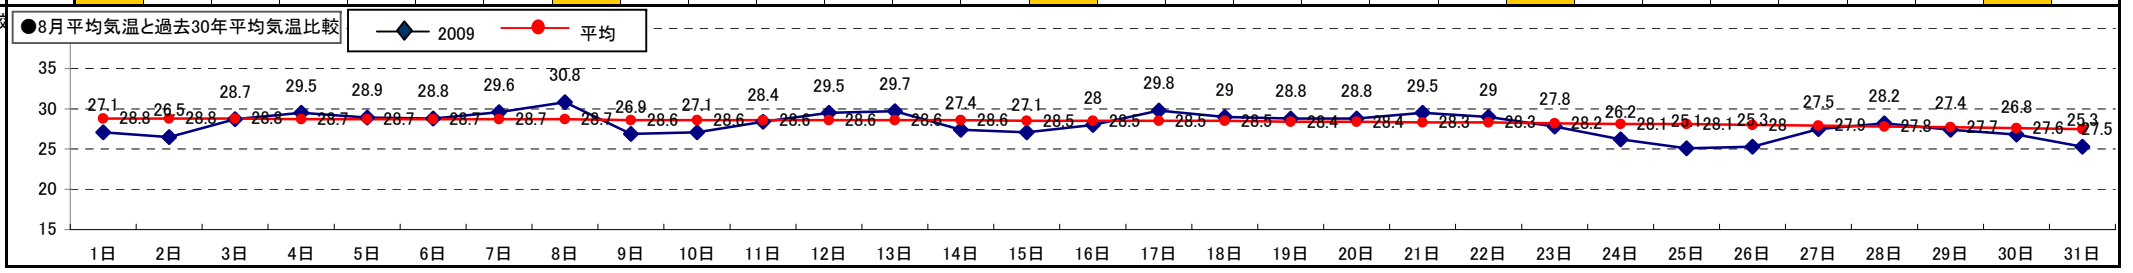

2009年	日曜	1	2	3	4	5	6	7	8	9	10	11	12	13	14	15	16	17	18	19	20	21	22	23	24	25	26	27	28	29	30	31																							
	行事・催事・記念日	消 防 の 日	洗 濯 機 の 日	歩 行 者 天 国 記 念 日	秋 田 竿 灯 祭	は も の 日	サ サ ミ の 日	ハ カ タ の 日	著 の 日	ハ ク の 日	タ ク の 日	カ タ の 日	雨 水 の 日	広 島 平 和 記 念 日	立 秋 花 の 日	白 玉 の 日	親 孝 行 の 日	草 の 日	長 崎 原 爆 の 日	ハ ト ム の 日	帽 子 の 日	繼 の 日	ガ ン ば れ の 日	チ ュ ウ の 日	念 日	国 際 青 少 年 デ イ	日 遅 れ 盆 迎 え 火	燈 籠 の 日	特 許 の 日	身 の 日	月 遅 れ 盆 ふ る さ と デ イ	の 日	夏 祭 の 日	球 ナ イ ッ タ ッ の 日	異 日	高 校 野 球 記 念 日	の 山 祭 り	バ イ ク の 日	蚊 の 日	賀 お は な 踊	噴 水 の 日	ち ん ち ん 電 車 の 日	地 蔵 巡 り	蔵 盆	処 暑	日 遅 れ 地 蔵 盆 愛 酒 の 日	マ ー ク リ ス マ ス	即 席 ラ イ ム ス マ ス	人 権 宣 言 記 念 日	日 本 に 原 子 の 火 が と も つ た	ト の 日	パ イ オ リ ン の 日	焼 肉 の 日	日 本 の 日	冒 険 家 の 日

気象データ (大阪地区)	最高気温	30.7	31.0	33.9	34.7	32.6	32.5	33.9	36.3	29.3	29.2	31.9	35.6	34.3	32.4	31.5	32.8	35.8	34.3	34.6	33.6	33.0	32.2	32.5	31.7	30.3	30.1	32.9	33.1	30.0	32.6	27.3
	最低気温	25.3	21.7	24.2	25.3	25.5	26.8	27.2	27.0	25.8	25.8	25.9	25.3	25.1	24.3	22.1	23.5	24.6	24.7	24.2	25.2	27.2	26.6	25.2	22.6	20.8	21.5	23.9	25.0	25.2	23.7	23.4
	降水量(mm)	0.0	12.0	--	0.0	0.0	0.0	0.0	0.0	0.0	12.5	9.0	1.0	--	5.0	--	0.0	1.0	--	--	--	0.0	1.0	0.0	--	--	0.0	--	--	0.0	--	0.0
	日照時間(時間)	2.3	6.4	10.0	10.8	5.1	0.4	3.6	11.4	0.0	0.1	2.1	9.0	4.4	8.3	4.8	4.4	12.3	11.8	12.0	9.0	3.5	5.5	6.2	11.2	11.0	4.2	3.3	4.6	0.8	8.8	2.4

近畿圏折込データ (平均折込枚数/1紙)

～2009年8月の折込概況～
夏休みのお盆シーズンに特定の業種でピークがあるが全体としては7月よりも落ち着いている。
8月全体としては1週目と2週目の土曜日がピークとなる。
大手スーパーや百貨店では09年はお盆の後にピークをもってきている。家電関連やインテリア、カー用品関連はお盆前にボリュームを持たせている。
業種別の09年8月のピークは以下の通り。
「大手スーパー」:29日(土)3.3枚
「百貨店」:18日(火)1.3枚
「家電」:8日(土)4.8枚
「家具」:8日(土)1.3枚
「カー用品・DIY」:12日(水)1.7枚となっている。