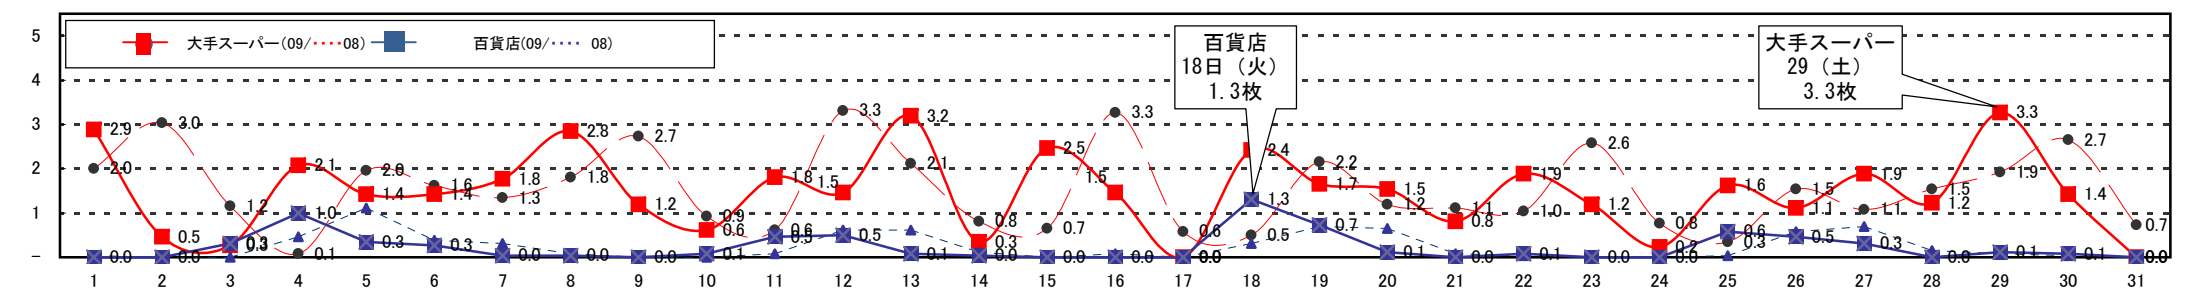

2009年	日曜	1	2	3	4	5	6	7	8	9	10	11	12	13	14	15	16	17	18	19	20	21	22	23	24	25	26	27	28	29	30	31																							
	行事・催事・記念日	消 防 の 日	洗 濯 機 の 日	歩 行 者 天 国 記 念 日	秋 田 竿 灯 祭	は も の 日	サ サ ミ の 日	ハ カ タ の 日	著 の 日	ハ ク の 日	タ ク の 日	カ タ の 日	雨 水 の 日	広 島 平 和 記 念 日	立 秋 花 の 日	白 玉 の 日	親 孝 行 の 日	草 の 日	長 崎 原 爆 の 日	ハ ト ム の 日	帽 子 の 日	繼 の 日	ガ ン ば れ の 日	チ ュ ウ の 日	念 日	国 際 青 少 年 デ イ	日 遅 れ 盆 迎 え 火	燈 籠 の 日	特 許 の 日	身 の 日	月 遅 れ 盆 ふ る さ と デ イ	の 日	夏 祭 の 日	球 ナ イ ッ タ ッ の 日	異 日	高 校 野 球 記 念 日	の 山 祭 り	バ イ ク の 日	蚊 の 日	賀 お は な 踊	噴 水 の 日	ち ん ち ん 電 車 の 日	地 蔵 巡 り	蔵 盆	処 暑	日 遅 れ 地 蔵 盆 愛 酒 の 日	マ ー ク リ ス マ ス	即 席 ラ イ ム ス マ ス	人 権 宣 言 記 念 日	日 本 に 原 子 の 火 が と も つ た	ト の 日	パ イ オ リ ン の 日	焼 肉 の 日	日 本 の 日	冒 険 家 の 日

気象データ (大阪地区)	最高気温	30.7	31.0	33.9	34.7	32.6	32.5	33.9	36.3	29.3	29.2	31.9	35.6	34.3	32.4	31.5	32.8	35.8	34.3	34.6	33.6	33.0	32.2	32.5	31.7	30.3	30.1	32.9	33.1	30.0	32.6	27.3
	最低気温	25.3	21.7	24.2	25.3	25.5	26.8	27.2	27.0	25.8	25.8	25.9	25.3	25.1	24.3	22.1	23.5	24.6	24.7	24.2	25.2	27.2	26.6	25.2	22.6	20.8	21.5	23.9	25.0	25.2	23.7	23.4
	降水量(mm)	0.0	12.0	--	0.0	0.0	0.0	0.0	0.0	0.0	12.5	9.0	1.0	--	5.0	--	0.0	1.0	--	--	--	0.0	1.0	0.0	--	--	0.0	--	--	0.0	--	0.0
	日照時間(時間)	2.3	6.4	10.0	10.8	5.1	0.4	3.6	11.4	0.0	0.1	2.1	9.0	4.4	8.3	4.8	4.4	12.3	11.8	12.0	9.0	3.5	5.5	6.2	11.2	11.0	4.2	3.3	4.6	0.8	8.8	2.4

近畿圏折込データ (平均折込枚数/1紙)

～2009年8月の折込概況～
夏休みのお盆シーズンに特定の業種でピークがあるが全体としては7月よりも落ち着いている。
8月全体としては1週目と2週目の土曜日がピークとなる。
大手スーパーや百貨店では09年はお盆の後にピークをもってきている。家電関連やインテリア、カー用品関連はお盆前にボリュームを持たせている。
業種別の09年8月のピークは以下の通り。
「大手スーパー」:29日(土)3.3枚
「百貨店」:18日(火)1.3枚
「家電」:8日(土)4.8枚
「家具」:8日(土)1.3枚
「カー用品・DIY」:12日(水)1.7枚となっている。