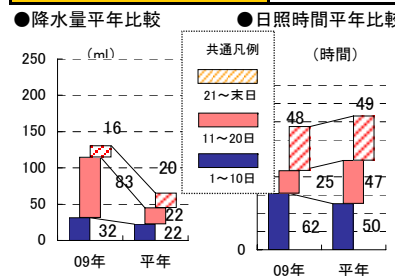

2009年	日曜	1日	2月	3火	4水	5木	6金	7土	8日	9月	10火	11水	12木	13金	14土	15日	16月	17火	18水	19木	20金	21土	22日	23月	24火	25水	26木	27金	28土	29日	30月	
	行事・催事・記念日	(ペットフードの日・犬)	本格焼酎の日・紅茶の日	阪神タイガース記念日	文化の日・文化の日・文化の日・文化の日・文化の日	ユネスコ憲章記念日	いいりんごの日・電報の日・雑誌広告の日	お見合い記念日・アパート記念日	立冬・鍋の日	いい歯並びの日・刃物の日・バックの日の日	防衛の日・119番(消防の日)	ム(の)の日	エレベーターの日・トイレの日	世界平和記念日・折り紙の日・ジュエリーデー・くつしたの日・防府天満宮裸坊	洋服記念日	うるしの日	ウー・マンリプの日・パチンコの日	七五三の日・きもの日・かまぼこの日・こんぶの日・坂本龍馬暗殺	幼稚園記念日	ドラフト記念日・蓮根の日・将棋の日	森とふるさとの日	ポジョーレ解禁・鉄道電化の日・緑のおばさんの日	世界子供の日	ライントーチネットの日・フ	勤労感謝の日・外食の日・ゲームの日・家族の日・グ	小雪・いい夫婦の日・回転寿司記念日・ケネディ大統領暗殺	勤労感謝の日・外食の日・ゲームの日・家族の日・グ	OLの日・ハイビジョンの日	ベンの日・いい風呂の日	更生保護記念日・いい対日・ノーベル賞制定記念日	松葉ガニの日・太平洋記念日	いい服の日

気象データ (大阪地区)	最高気温	25.2	19.7	15.1	18.3	19.5	21.9	23.3	23.7	23.5	20.6	18.5	17.6	18.4	21.6	16.5	14.8	11.4	12.2	14.8	15.0	15.5	11.2	15.7	14.5	19.6	18.7	20.6	15.9	14.3	15.3
	最低気温	15.6	8.2	7.4	6.6	10.9	10.8	12.2	13.6	14.6	16.3	15.3	14.0	14.0	14.9	11.6	9.9	8.3	8.4	8.0	7.1	7.5	5.7	7.6	7.4	12.0	10.1	9.1	7.9	5.9	7.7
	降水量(mm)	22.5	0.5	0.0	--	--	--	--	--	--	8.5	48.5	0.0	0.5	13.0	--	--	21.0	--	--	--	--	8.0	--	7.0	1.0	--	--	--	0.0	0.0
	日照時間(時間)	3.5	6.5	7.8	10.0	2.0	9.7	9.8	8.4	3.6	0.3	0.0	3.9	1.8	4.5	2.5	2.0	0.0	2.2	3.4	4.7	7.0	1.1	7.4	0.1	5.5	9.2	7.5	0.9	5.5	3.9

近畿圏折込データ
(平均折込枚数/1紙)

～2009年11月の折込概況～
11月は21日から三連休があり、この時期に枚数が増加している。
21日のピーク時には、43枚を記録している。

業種別の09年11月のピークは以下の通り。
「大手スーパー」:28日(土)3.0枚
「百貨店」:3日(火)1.2枚
「家電」:21日(土)4.8枚
「家具～」:21日(土)1.8枚
「カー用品・DIY」:20日(金)2.0枚となっている。