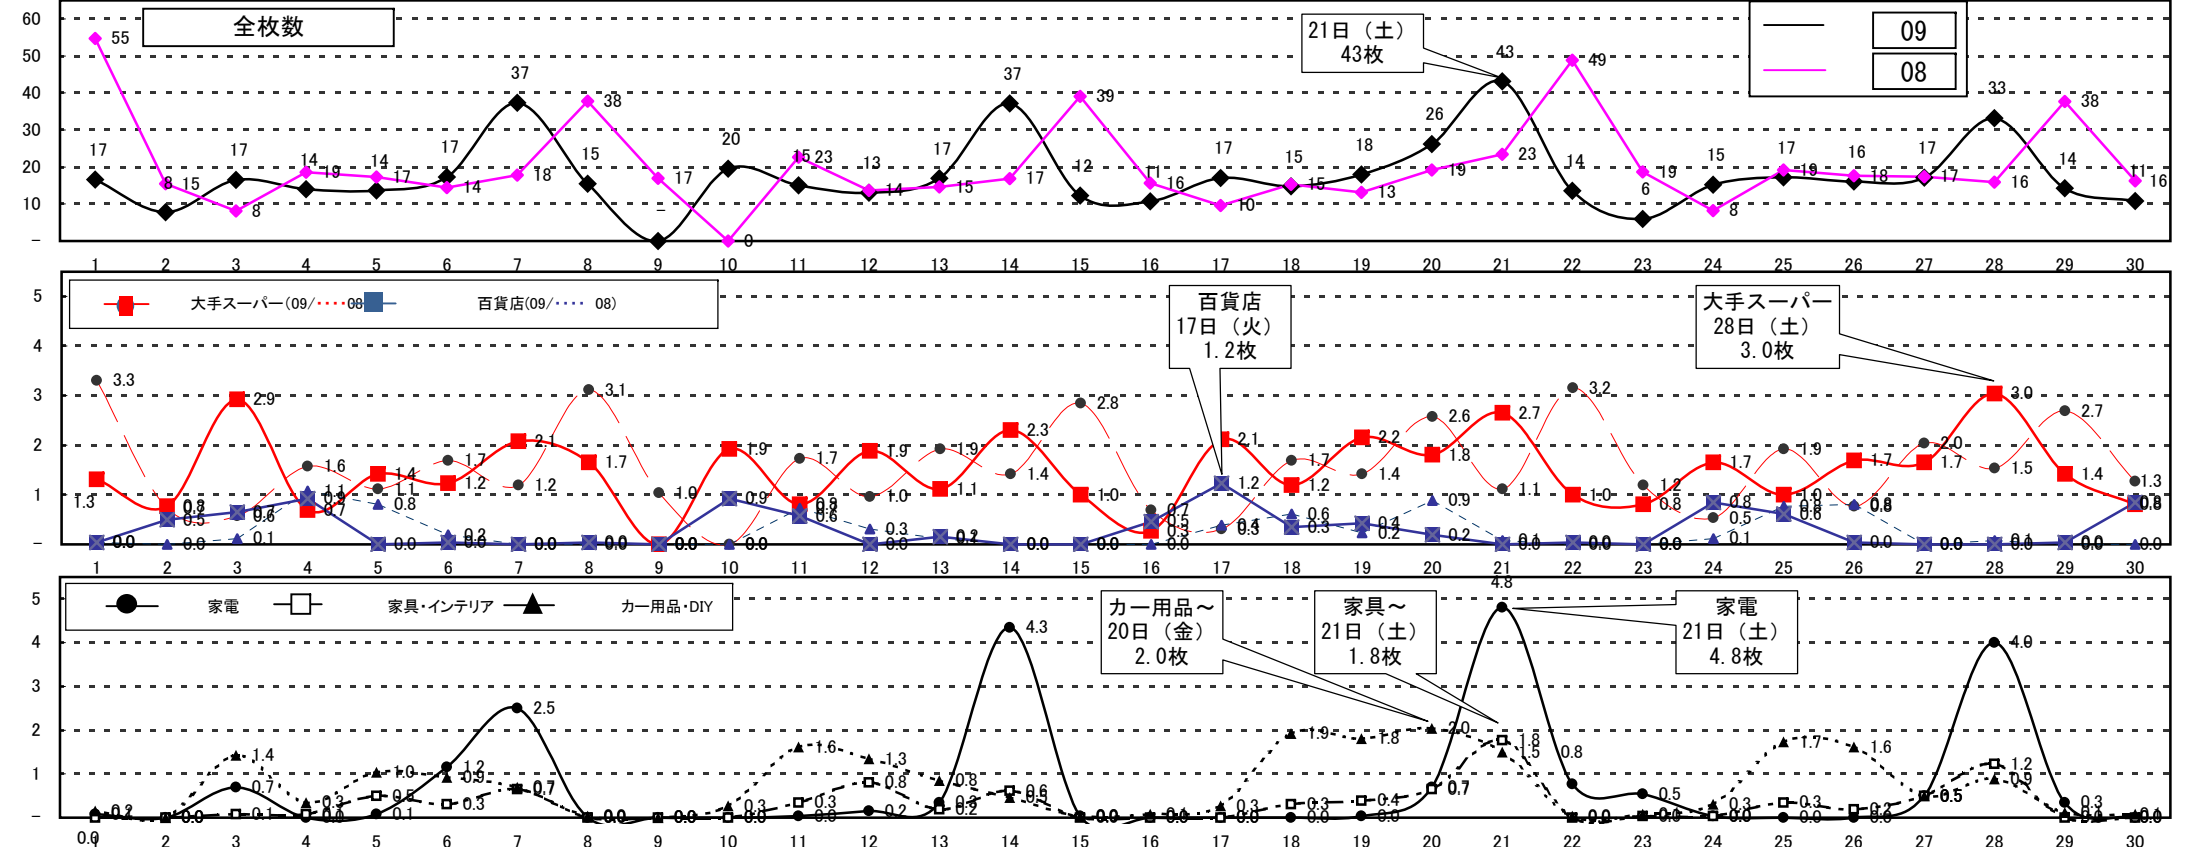

2009年	日曜	1日	2月	3火	4水	5木	6金	7土	8日	9月	10火	11水	12木	13金	14土	15日	16月	17火	18水	19木	20金	21土	22日	23月	24火	25水	26木	27金	28土	29日	30月	
	行事・催事・記念日	(ペットフードの日・犬)	本格焼酎の日・紅茶の日	阪神タイガース記念日	文化の日・文化の日・文化の日・文化の日・文化の日	ユネスコ憲章記念日	いいりんごの日・電報の日・雑誌広告の日	お見合い記念日・アパート記念日	立冬・鍋の日	いい歯並びの日・刃物の日・バックの日の日	防衛の日・119番(消防の日)	ム(の)の日	エレベーターの日・トイレの日	世界平和記念日・折り紙の日・ジュエリーデー・くつしたの日・防府天満宮裸坊	洋服記念日	うるしの日	ウー・マンリプの日・パチンコの日	七五三の日・きもの日・かまぼこの日・こんぶの日・坂本龍馬暗殺	幼稚園記念日	ドラフト記念日・蓮根の日・将棋の日	森とふるさとの日	ポジョーレ解禁・鉄道電化の日・緑のおばさんの日	世界子供の日	ライントーチネットの日・フ	勤労感謝の日・外食の日・ゲームの日・家族の日・グ	小雪・いい夫婦の日・回転寿司記念日・ケネディ大統領暗殺	勤労感謝の日・外食の日・ゲームの日・家族の日・グ	OLの日・ハイビジョンの日	ベンの日・いい風呂の日	更生保護記念日・いい対日・ノーベル賞制定記念日	松葉ガニの日・太平洋記念日	いい服の日

気象データ (大阪地区)	最高気温	25.2	19.7	15.1	18.3	19.5	21.9	23.3	23.7	23.5	20.6	18.5	17.6	18.4	21.6	16.5	14.8	11.4	12.2	14.8	15.0	15.5	11.2	15.7	14.5	19.6	18.7	20.6	15.9	14.3	15.3
	最低気温	15.6	8.2	7.4	6.6	10.9	10.8	12.2	13.6	14.6	16.3	15.3	14.0	14.0	14.9	11.6	9.9	8.3	8.4	8.0	7.1	7.5	5.7	7.6	7.4	12.0	10.1	9.1	7.9	5.9	7.7
	降水量(mm)	22.5	0.5	0.0	--	--	--	--	--	--	8.5	48.5	0.0	0.5	13.0	--	--	21.0	--	--	--	--	8.0	--	7.0	1.0	--	--	--	0.0	0.0
	日照時間(時間)	3.5	6.5	7.8	10.0	2.0	9.7	9.8	8.4	3.6	0.3	0.0	3.9	1.8	4.5	2.5	2.0	0.0	2.2	3.4	4.7	7.0	1.1	7.4	0.1	5.5	9.2	7.5	0.9	5.5	3.9

近畿圏折込データ
(平均折込枚数/1紙)

～2009年11月の折込概況～
11月は21日から三連休があり、この時期に枚数が増加している。
21日のピーク時には、43枚を記録している。

業種別の09年11月のピークは以下の通り。
「大手スーパー」:28日(土)3.0枚
「百貨店」:3日(火)1.2枚
「家電」:21日(土)4.8枚
「家具～」:21日(土)1.8枚
「カー用品・DIY」:20日(金)2.0枚となっている。

2010年	日曜	1月	2火	3水	4木	5金	6土	7日	8月	9火	10水	11木	12金	13土	14日	15月	16火	17水	18木	19金	20土	21日	22月	23火	24水	25木	26金	27土	28日	29月	30火
-------	----	----	----	----	----	----	----	----	----	----	-----	-----	-----	-----	-----	-----	-----	-----	-----	-----	-----	-----	-----	-----	-----	-----	-----	-----	-----	-----	-----