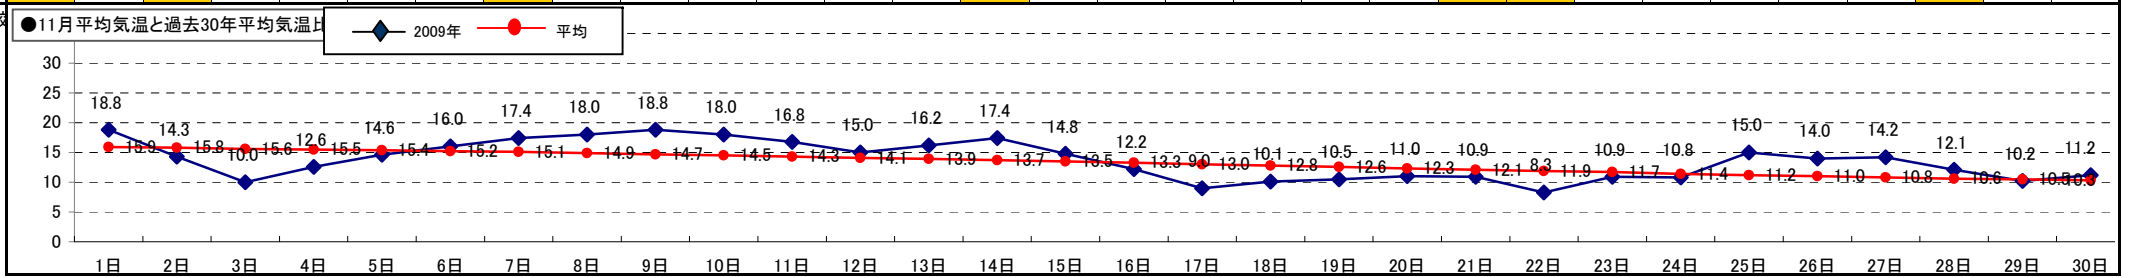

2009年	日曜	1日	2月	3火	4水	5木	6金	7土	8日	9月	10火	11水	12木	13金	14土	15日	16月	17火	18水	19木	20金	21土	22日	23月	24火	25水	26木	27金	28土	29日	30月	
	行事・催事・記念日	(ペットフードの日・犬)	本格焼酎の日・紅茶の日	阪神タイガース記念日	文化の日・文化の日・文化の日・文化の日・文化の日	ユネスコ憲章記念日	いいりんごの日・電報の日・雑誌広告の日	お見合い記念日・アパート記念日	立冬・鍋の日	いい歯並びの日・刃物の日・バックの日の日	防衛の日・119番(消防の日)	ム(の)の日	エレベーターの日・トイレの日	世界平和記念日・折り紙の日・ジュエリーデー・くつしたの日・防府天満宮裸坊	洋服記念日	うるしの日	ウー・マンリプの日・パチンコの日	七五三の日・きもの日・かまぼこの日・こんぶの日・坂本龍馬暗殺	幼稚園記念日	ドラフト記念日・蓮根の日・将棋の日	森とふるさとの日	ポジョーレ解禁・鉄道電化の日・緑のおばさんの日	世界子供の日	ライントーチネットの日・フ	勤労感謝の日・外食の日・ゲームの日・家族の日・グ	小雪・いい夫婦の日・回転寿司記念日・ケネディ大統領暗殺	勤労感謝の日・外食の日・ゲームの日・家族の日・グ	OLの日・ハイビジョンの日	ベンの日・いい風呂の日	更生保護記念日・いい対日・ノーベル賞制定記念日	松葉ガニの日・太平洋記念日	いい服の日

気象データ (大阪地区)	最高気温	25.2	19.7	15.1	18.3	19.5	21.9	23.3	23.7	23.5	20.6	18.5	17.6	18.4	21.6	16.5	14.8	11.4	12.2	14.8	15.0	15.5	11.2	15.7	14.5	19.6	18.7	20.6	15.9	14.3	15.3
	最低気温	15.6	8.2	7.4	6.6	10.9	10.8	12.2	13.6	14.6	16.3	15.3	14.0	14.0	14.9	11.6	9.9	8.3	8.4	8.0	7.1	7.5	5.7	7.6	7.4	12.0	10.1	9.1	7.9	5.9	7.7
	降水量(mm)	22.5	0.5	0.0	--	--	--	--	--	--	8.5	48.5	0.0	0.5	13.0	--	--	21.0	--	--	--	--	8.0	--	7.0	1.0	--	--	--	0.0	0.0
	日照時間(時間)	3.5	6.5	7.8	10.0	2.0	9.7	9.8	8.4	3.6	0.3	0.0	3.9	1.8	4.5	2.5	2.0	0.0	2.2	3.4	4.7	7.0	1.1	7.4	0.1	5.5	9.2	7.5	0.9	5.5	3.9

近畿圏折込データ
(平均折込枚数/1紙)

～2009年11月の折込概況～
11月は21日から三連休があり、この時期に枚数が増加している。
21日のピーク時には、43枚を記録している。

業種別の09年11月のピークは以下の通り。
「大手スーパー」:28日(土)3.0枚
「百貨店」:3日(火)1.2枚
「家電」:21日(土)4.8枚
「家具～」:21日(土)1.8枚
「カー用品・DIY」:20日(金)2.0枚となっている。